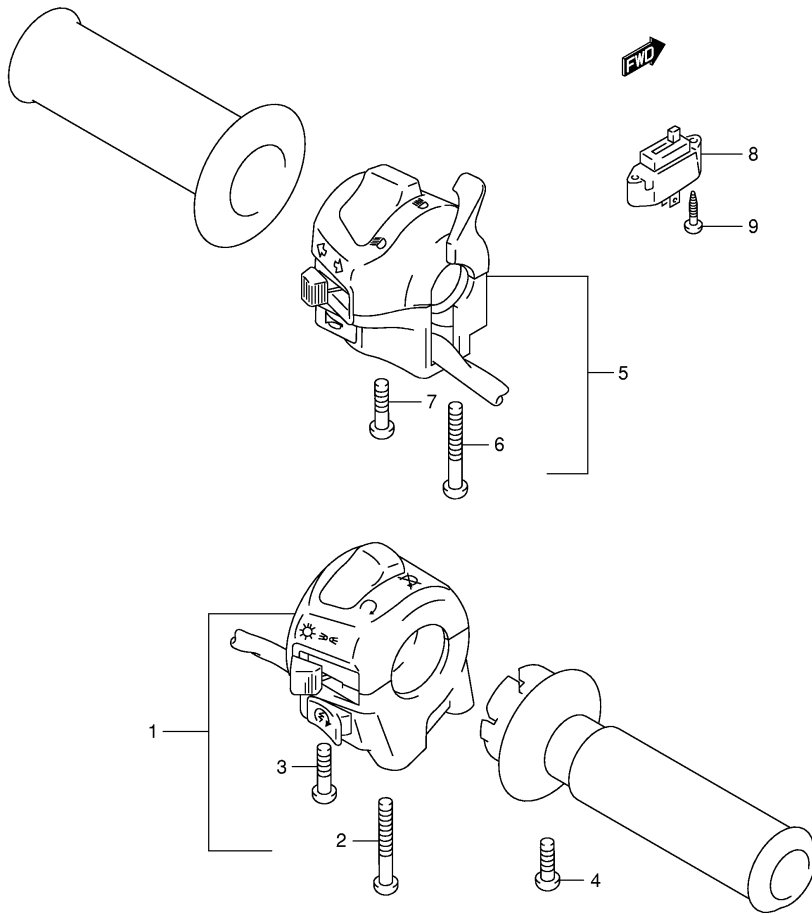

Ref No	Part No	Description
1	37200-27E11	Switch Assy, Handle Rh
1	37200-27E31	Switch Assy, Handle Rh
2	02112-05505	. . Screw
3	02112-05305	. . Screw
4	02112-05103	Screw
5	37400-23E10	Switch Assy, Handle Lh
6	02112-05455	. . Screw
7	09125-05066	. . Screw (5x25)
8	37560-38A00	Switch Assy, Clutch
9	37564-26E00	Screw

SV650Y E02_030
HANDLE SWITCH